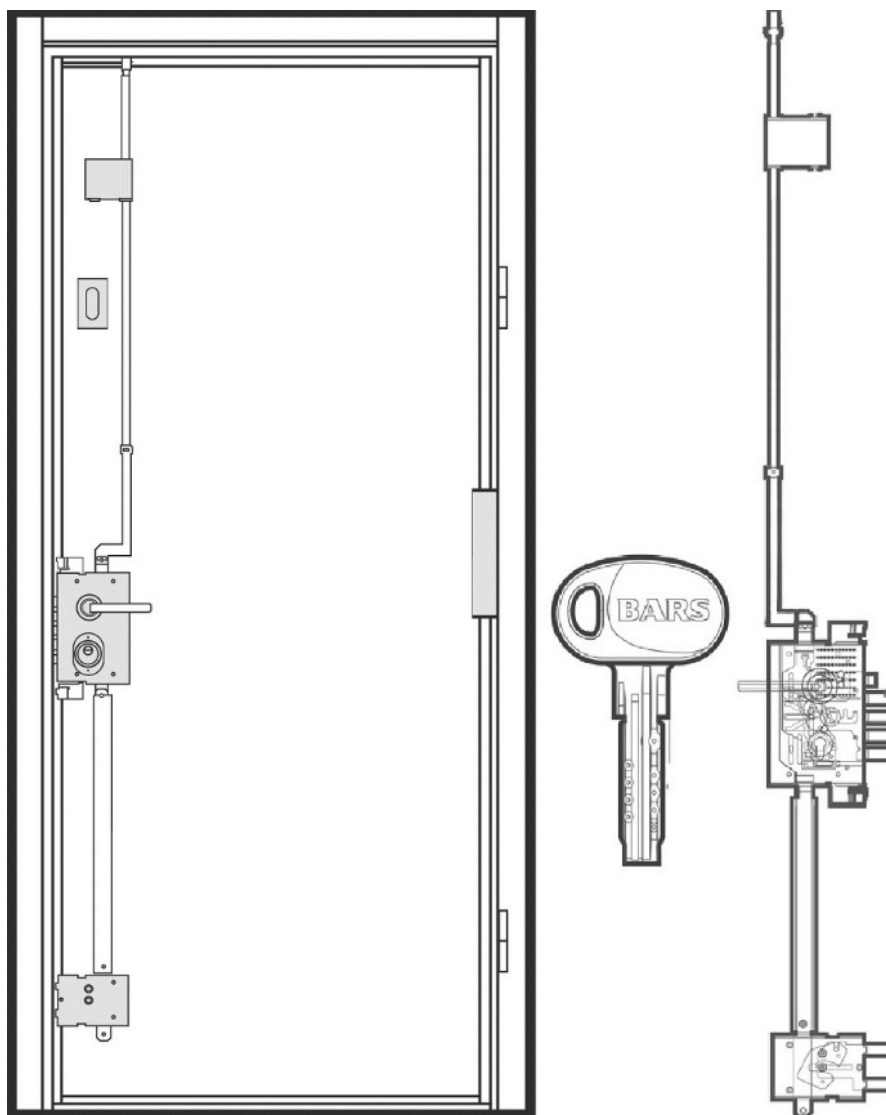

Высота двери 2080 мм.

Ширина 960 мм. Дверь под проем 2095x990.

KUBA (хром)

BARS-Motronic A2-Niz-Cyl+champion C30

Замковая система

Дверь BARS EVO II

Высота двери 2080 мм.

Ширина 960 мм. Дверь под проем 2095x990