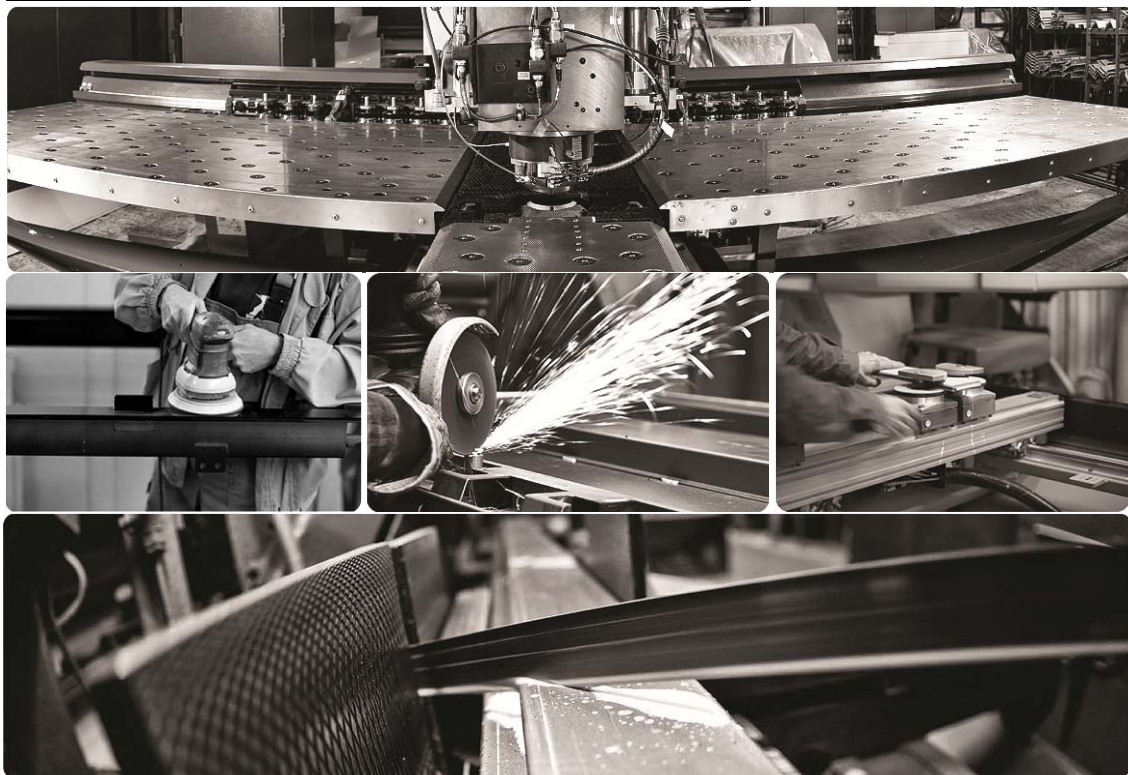

Действительно до: Оплата до:

Срок изготовления – обычно 5 рабочих дней

Отв. Исполнитель BARS: Прошкина Ирина

Телефон Исполнителя: +7 (495) 737-74-65 доб.2409

E-mail: I.Proshkina@staldveri.ru

Фабрика BARS

Российское подразделение компании BARS было открыто в 1995 году. Используя 100% европейскую технологию и оборудование, уже более 20 лет в России работает гибкое автоматизированное производство, которое включает в себя все циклы создания современных защитных дверей, от металлообработки до производства декоров.