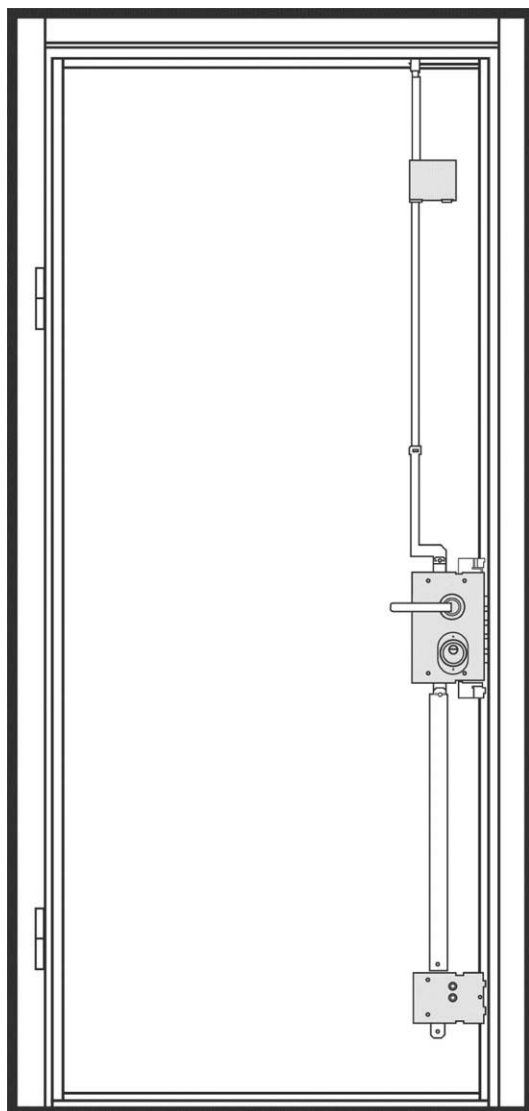

Высота двери 2100 мм. Ширина 900 мм. Дверь под проем 2115x930.

16 MINORA-E WF06M Дуб белый, окантовка MA18G Black | Автолак MA18G&WF06M

КП Minora [Вид внутри]

Дверь BARS EVO II комплектация 04./наружное открывание.

Высота двери 2100 мм. Ширина 900 мм. Дверь под проем 2115x930.

16 Временная

КП Minora [Фурнитура]

Дверь BARS EVO II

Высота двери 2100 мм.

Ширина 900 мм. Дверь под проем 2115x930.

KUBA (золото)

| 84515H800B | Mot-A1/B2-Niz-Cyl

Замковая система

Дверь BARS EVO II

Высота двери 2100 мм.

Ширина 900 мм. Дверь под проем 2115x930.

BARS MOTTURA 84515. Нижний цилиндрический замок сейфового типа
Бронезащита цилиндра Defender врезного типа
Цилиндр BARS Champion C30, multi-pin, магнитный код, 5 кл., верт./ключ