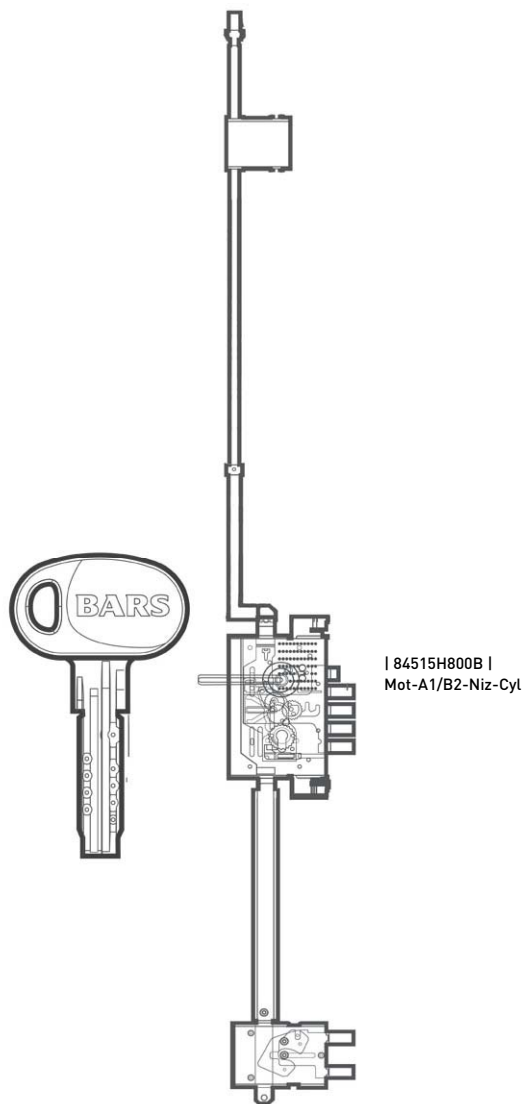

Высота двери 2100 мм. Ширина 900 мм. Дверь под проем 2115x930.

16 MINORA-E WF06M Дуб белый, окантовка MA18G Black | Автолак MA18G&WF06M

КП Minora [Вид внутри]

Дверь BARS EVO II комплектация 04./наружное открывание.

Высота двери 2100 мм. Ширина 900 мм. Дверь под проем 2115x930.

16 Временная

КП Minora [Фурнитура]

Дверь BARS EVO II

Высота двери 2100 мм.

Ширина 900 мм. Дверь под проем 2115x930.

KUBA (золото)

| 84515H800B | Mot-A1/B2-Niz-Cyl

Замковая система

Дверь BARS EVO II

Высота двери 2100 мм.

Ширина 900 мм. Дверь под проем 2115x930.

BARS MOTTURA 84515. Нижний цилиндрический замок сейфового типа
Бронезащита цилиндра Defender врезного типа
Цилиндр BARS Champion C30, multi-pin, магнитный код, 5 кл., верт./ключ