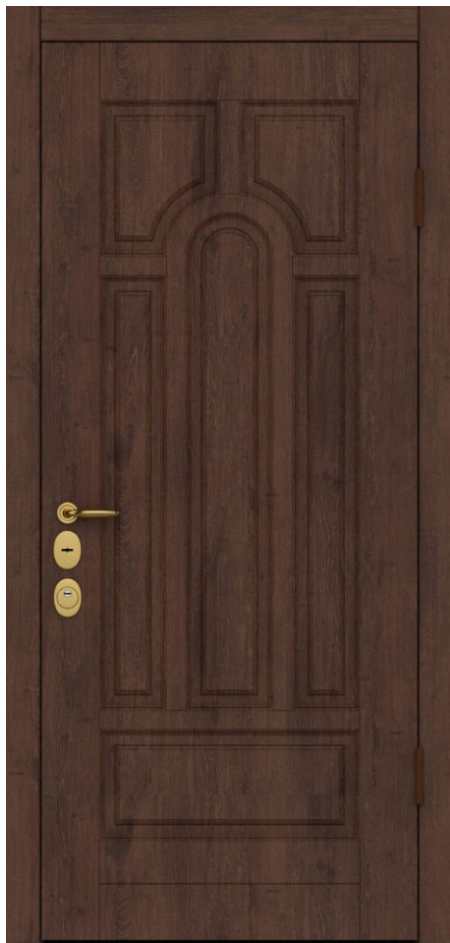

Коммерческое предложение

Покупатель:

Получатель:

Информация:

Номер документа: 2064-2020

Дата документа: 28.07.20

Действительно до: Оплата до:

Срок изготовления – обычно 5 рабочих дней

Отв. Исполнитель BARS: Урожаев Павел Юрьевич

Телефон Исполнителя: +7 (495) 737-74-65 доб. 2401
с 10 - 19

E-mail: P.Urogaev@staldveri.ru

Отв. Заказчик:

Телефон заказчика: