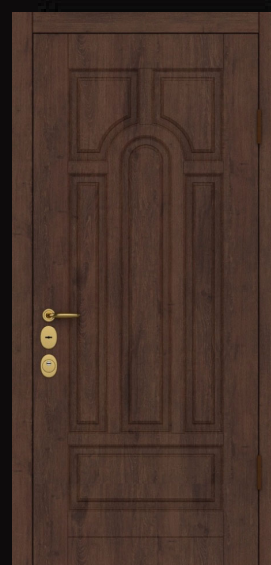

BARS

Коммерческое предложение
02064-20