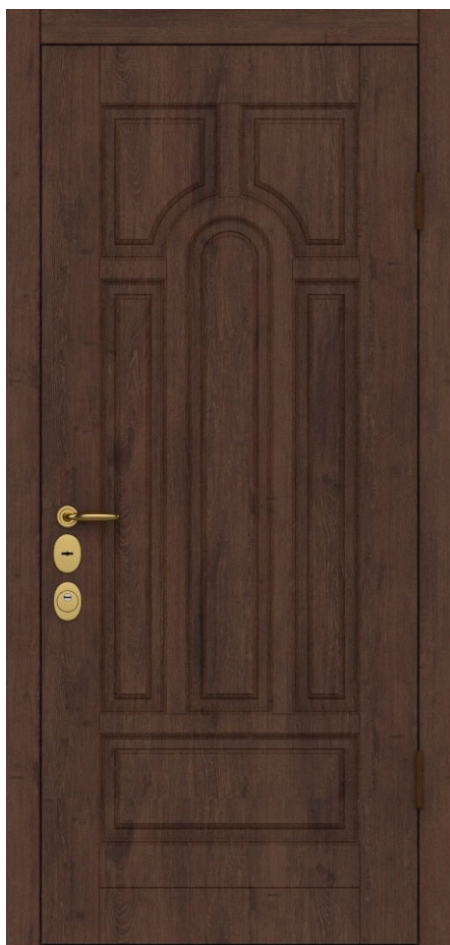

02064-20 [Вид снаружи]

Дверь BARS EVO II комплектация 05/наружное открывание.

Высота двери 2080 мм. Ширина 880 мм. Дверь под проем 2095x910.

16 Classica Elite X PVC F09 | Каштан Гринс коричневый

02064-20 [Вид внутри]