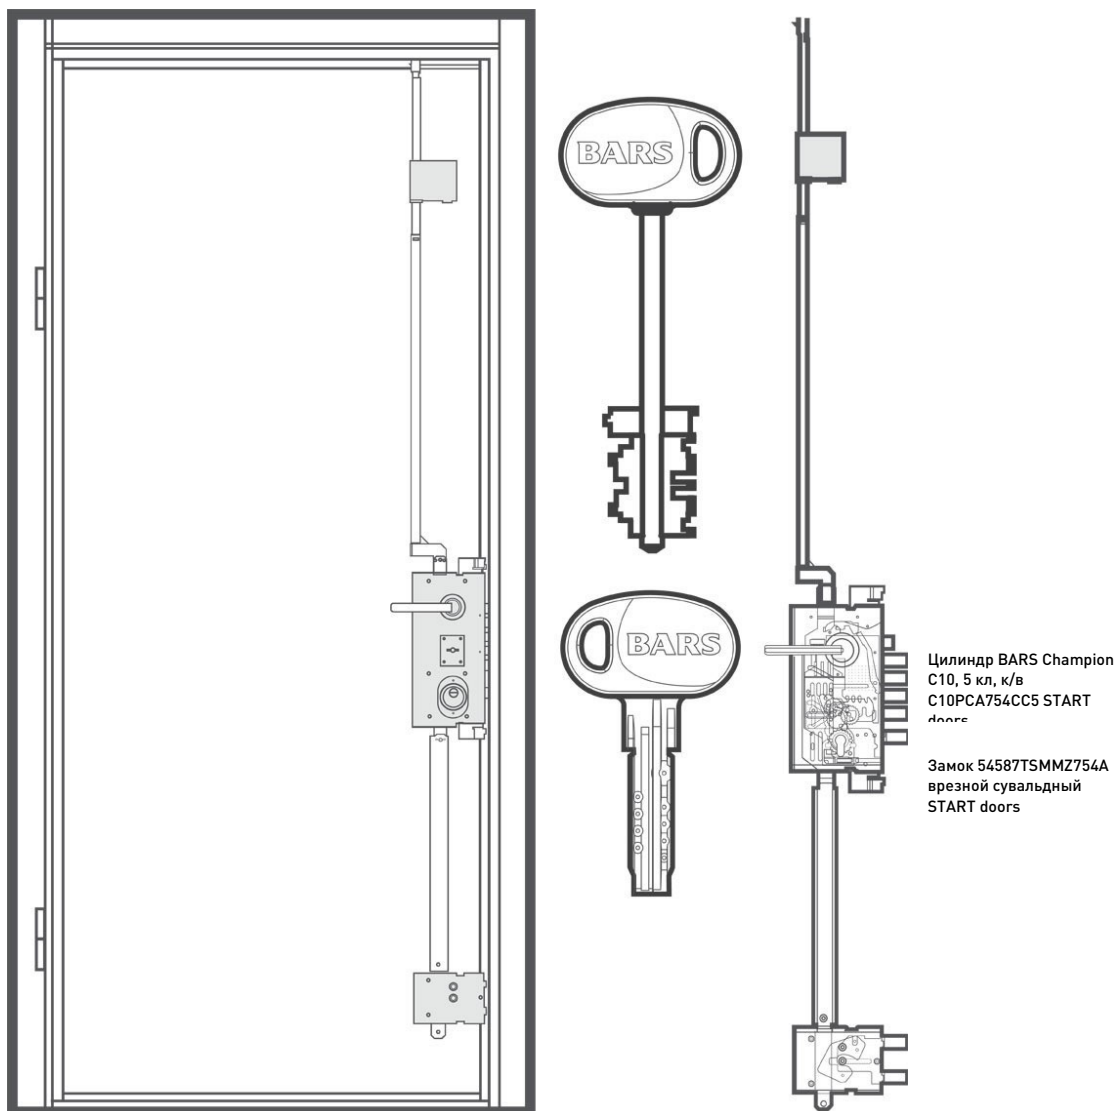

Ширина 880 мм. Дверь под проем 2095x910.

Ручка Garda (бронза)

Замок 54587TSMMZ754A врезной сувальдный START doors

Цилиндр BARS Champion C10, 5 кл, к/в C10PCA754CC5
START doors

Замковая система

Дверь BARS EVO II

Высота двери 2080 мм.

Ширина 880 мм. Дверь под проем 2095x910

Бронезащита цилиндра Defender врезного типа

Замок 54587TSMZ754A

Цилиндр BARS Champion C10, 5 кл, к/в C10PCA754CC5

Опции 02064-20

Стоимость:

Дверь BARS EVO-II 05 | A2 - П 2080x880