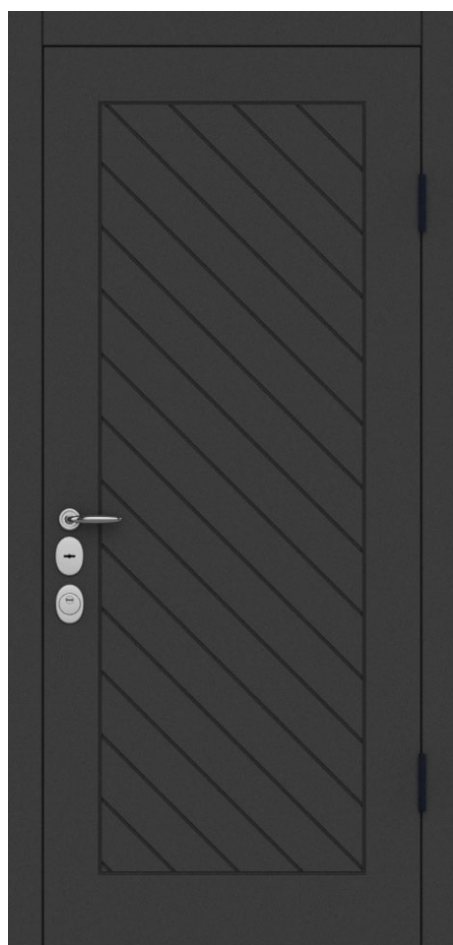

02067-20 [Вид снаружи]

Дверь BARS EVO II комплектация 05/наружное открывание.

Высота двери 2060 мм. Ширина 960 мм. Дверь под проем 2075x990.

16 Hatch M2 PVC F19 | Серый шелк

02067-20 [Вид внутри]

Дверь BARS EVO II комплектация 05./наружное открывание.