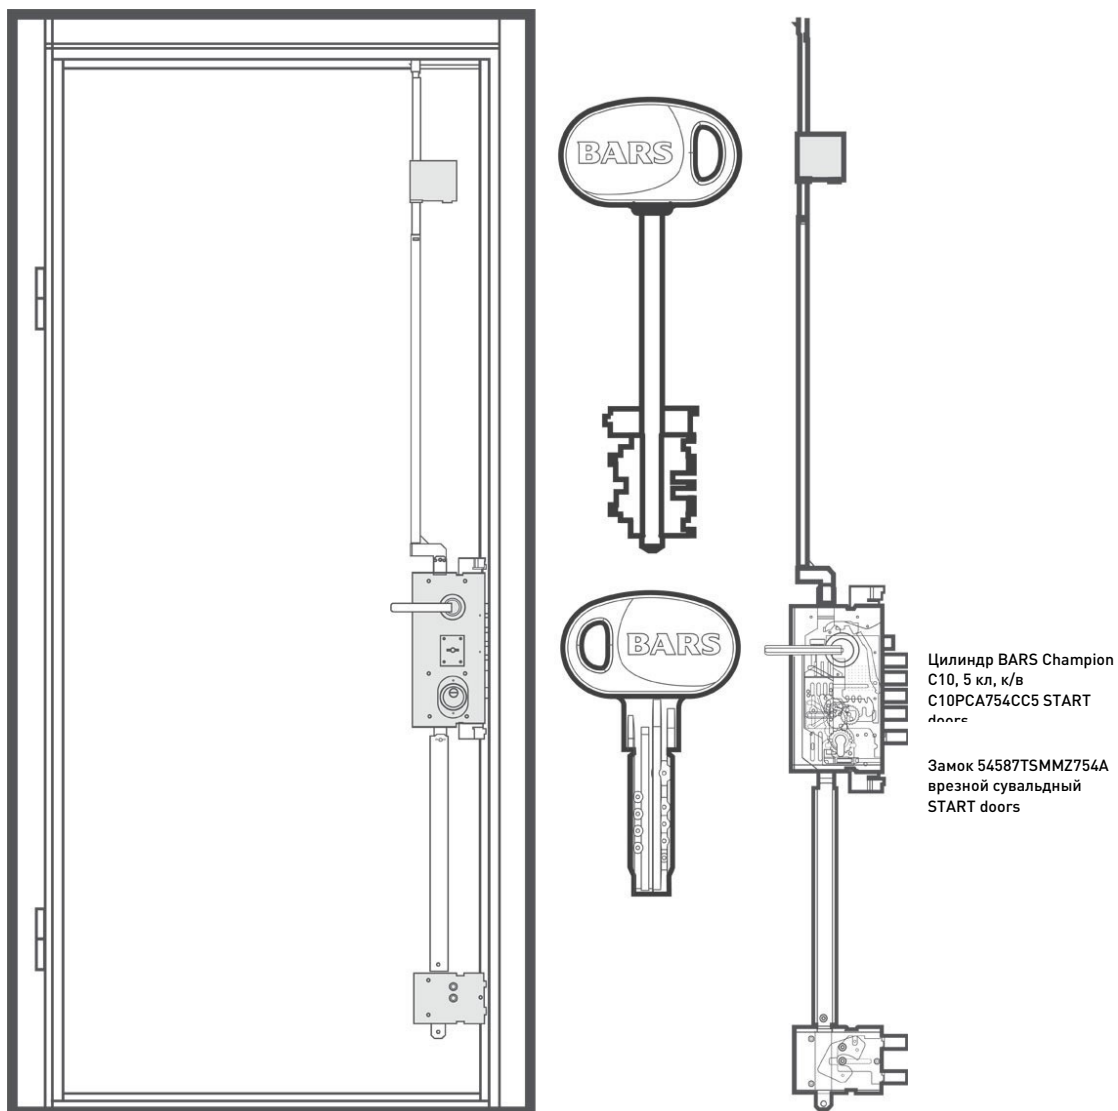

Замок 54587TSMMZ754A врезной сувальдный START doors

Цилиндр BARS Champion C10, 5 кл, к/в C10PCA754CC5
START doors

Замковая система

Дверь BARS EVO II

Высота двери 2060 мм.

Ширина 960 мм. Дверь под проем 2075x990