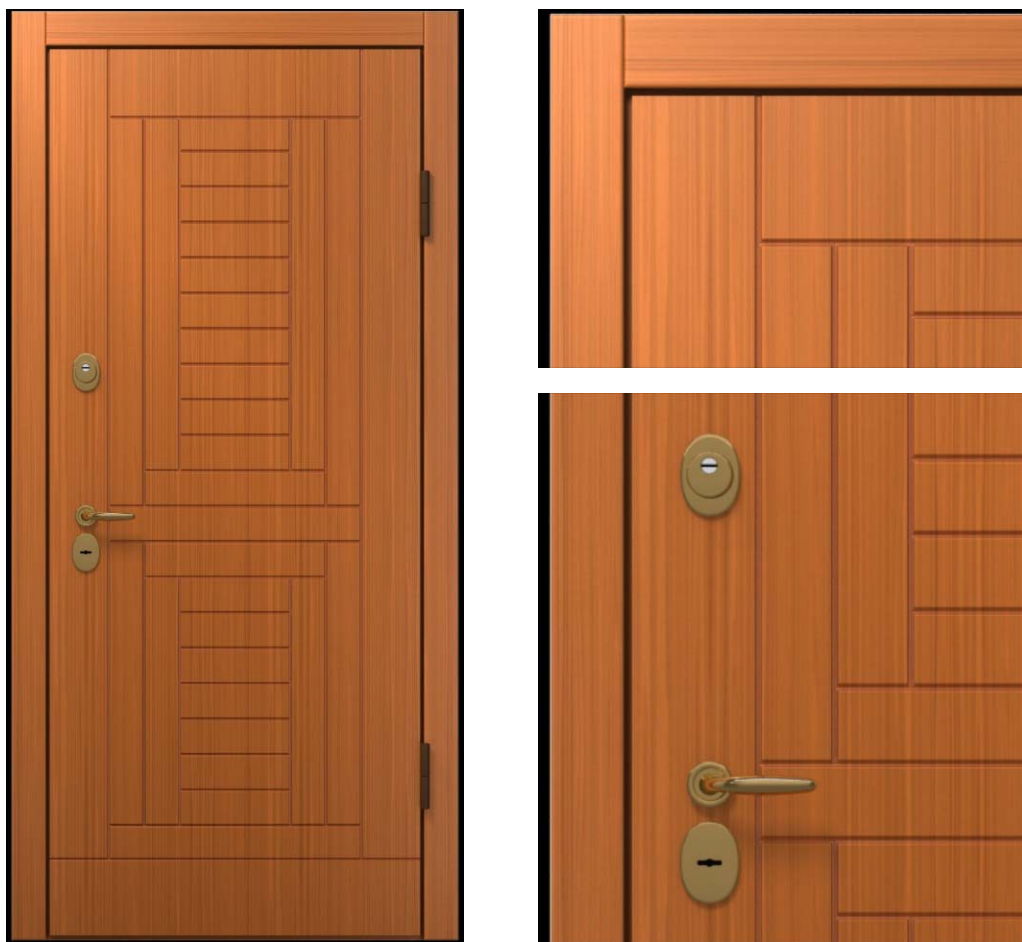

## EVO-II 06s N [Вид снаружи]

Дверь BARS EVO II комплектация 06s N /наружное открывание.

16 Blocks M2 PVC F07 Орех светлый | Light walnut