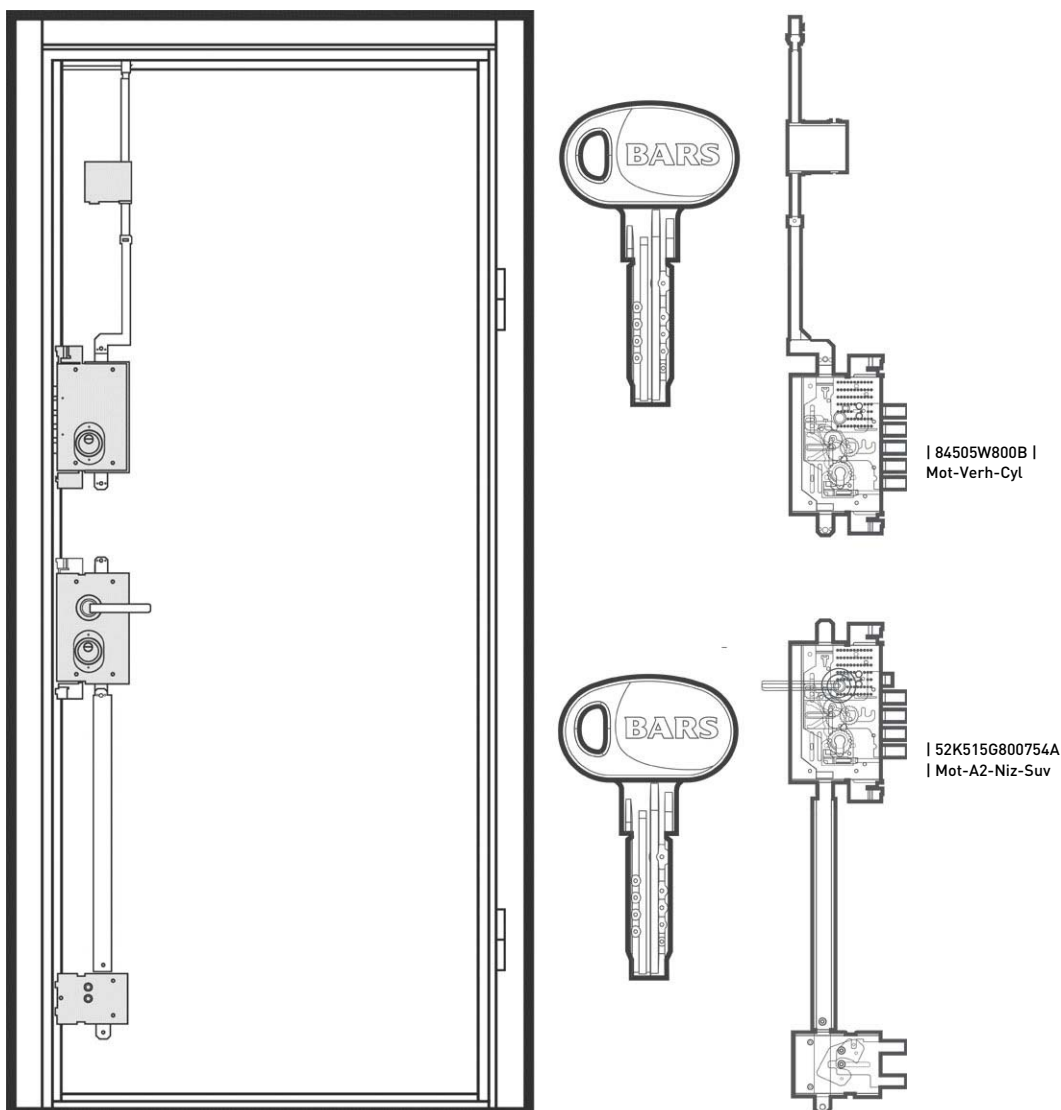

## Замковая система

Дверь BARS EVO II комплектация 06s N /наружное открывание.

Бронезащита цилиндра Defender врезного типа  
BARS MOTTURA 52K515.Нижний сувальдный замок сейфового типа без функции перекодировки  
BARS MOTTURA 84505W. Верхний цилиндрический замок сейфового типа  
Цилиндр BARS Champion C30, multi-pin, магнитный код, 2+5 кл., верт./ключ