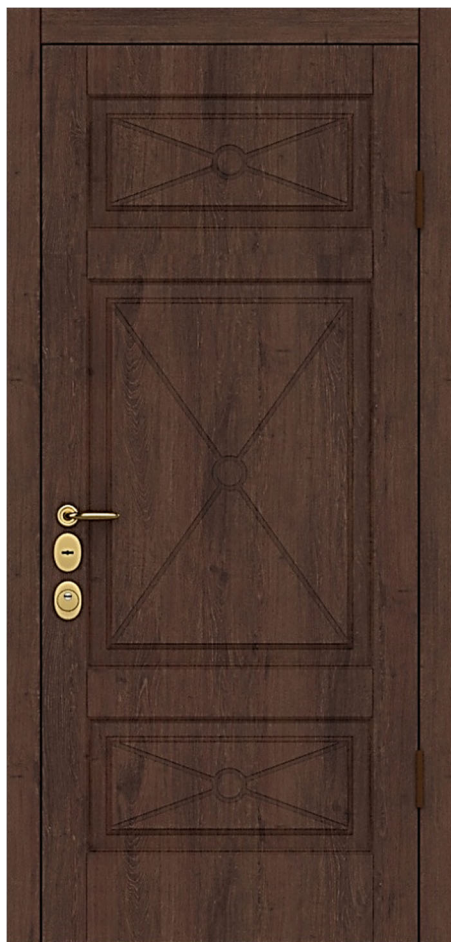

Коммерческое предложение

Покупатель:

Получатель:

Информация:

Номер документа: 00002-20

Дата документа

Действительно до: Оплата до:

Срок изготовления – обычно 5 рабочих дней

Отв. Исполнитель BARS: Назаров Константин Вячеславович

Телефон Исполнителя: 8 495 737-74-65 доб. 2402

E-mail: K.Nazarov@staldveri.ru

Отв. Заказчик:

Телефон заказчика: