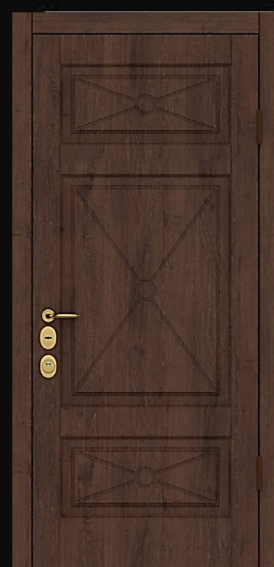

BARS

Коммерческое предложение
00002-20