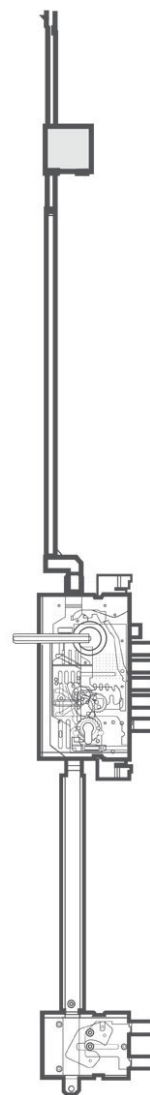

Дверь BARS EVO II комплектация 05./наружное открывание.

Высота двери 2060 мм. Ширина 960 мм. Дверь под проем 2075x990.

16 Гладкая под PVC F18 | Орех Винай Бруно

00002-20 [Фурнитура]

Дверь BARS EVO II

Высота двери 2060 мм.

Ширина 960 мм. Дверь под проем 2075x990.

Ручка Garda (бронза)

Замок 54587TSMMZ754A врезной сувальдный START doors

Цилиндр BARS Champion C10, 5 кл, к/в C10PCA754CC5
START doors

Замковая система

Дверь BARS EVO II

Высота двери 2060 мм.

Ширина 960 мм. Дверь под проем 2075x990

Цилиндр BARS Champion
C10, 5 кл, к/в
C10PCA754CC5 START
doors

Замок 54587TSMZ754A
врезной сувальдный
START doors

Бронезащита цилиндра Defender врезного типа

Замок 54587TSMZ754A

Цилиндр BARS Champion C10, 5 кл, к/в C10PCA754CC5

Опции 00002-20

Стоимость:

Дверь BARS EVO-II 05 | A2 - П 2060x960

56000.00 руб.

Доступные размеры, мм:

Высота: 2060 | 2080 | 2100 | 2160