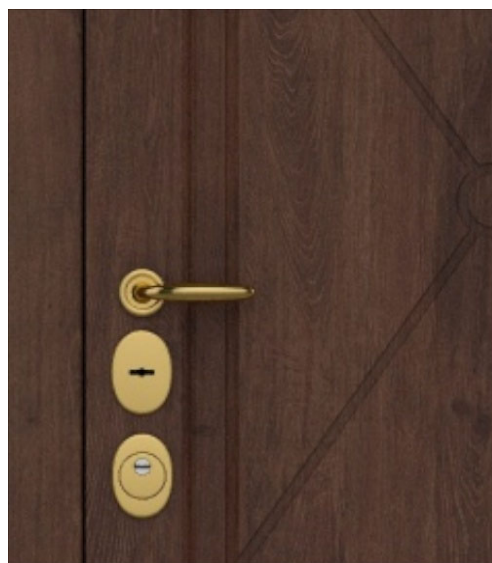

00002-20 [Вид снаружи]

Дверь BARS EVO II комплектация 05/наружное открывание.

Высота двери 2060 мм. Ширина 960 мм. Дверь под проем 2075x990.

16 Lotaria-2 M2 PVC F09 | Каштан Гринс коричневый

00002-20 [Вид внутри]