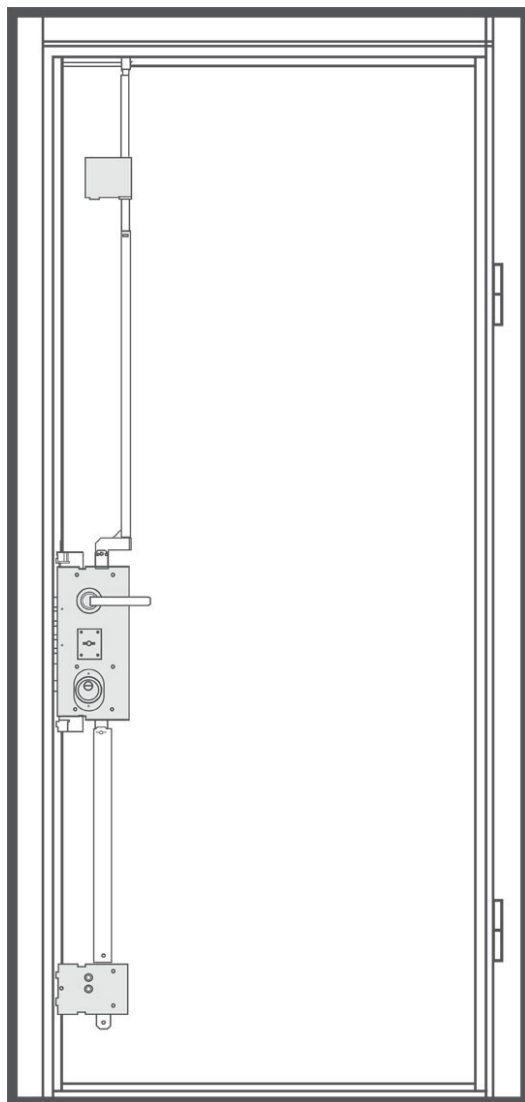

00002-20 [Вид снаружи]

Дверь BARS EVO II комплектация 05/наружное открывание.

Высота двери 2060 мм. Ширина 960 мм. Дверь под проем 2075x990.

16 Lotaria-2 M2 PVC F09 | Каштан Гринс коричневый

00002-20 [Вид внутри]

Дверь BARS EVO II комплектация 05./наружное открывание.

Высота двери 2060 мм. Ширина 960 мм. Дверь под проем 2075x990.

16 Гладкая под PVC F18 | Орех Винай Бруно

00002-20 [Фурнитура]

Дверь BARS EVO II

Высота двери 2060 мм.

Ширина 960 мм. Дверь под проем 2075x990.

Ручка Garda (бронза)

Замок 54587TSMMZ754A врезной сувальдный START doors

Цилиндр BARS Champion C10, 5 кл, к/в C10PCA754CC5
START doors

Замковая система

Дверь BARS EVO II

Высота двери 2060 мм.

Ширина 960 мм. Дверь под проем 2075x990

Цилиндр BARS Champion
C10, 5 кл, к/в
C10PCA754CC5 START
doors

Замок 54587TSMZ754A
врезной сувальдный
START doors

Бронезащита цилиндра Defender врезного типа