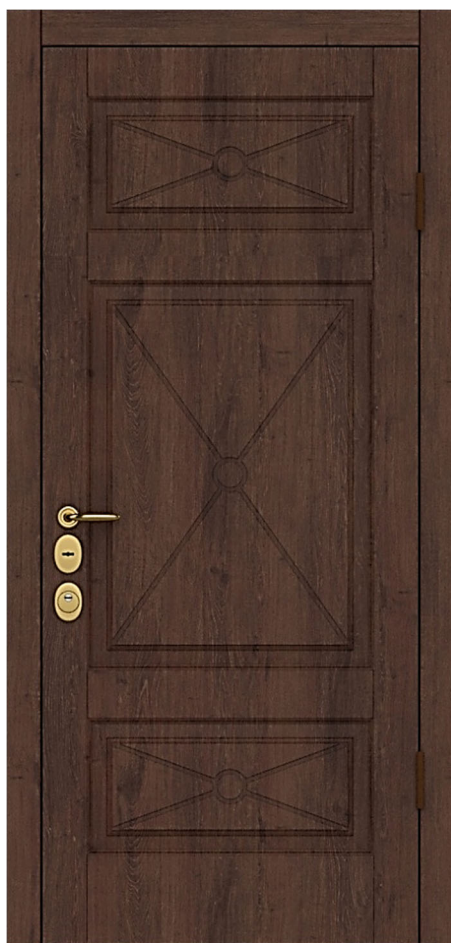

00002-20 [Вид снаружи]

Дверь BARS EVO II комплектация 05/наружное открывание.

Высота двери 2060 мм. Ширина 960 мм. Дверь под проем 2075x990.

16 Lotaria-2 M2 PVC F09 | Каштан Гринс коричневый

00002-20 [Вид внутри]