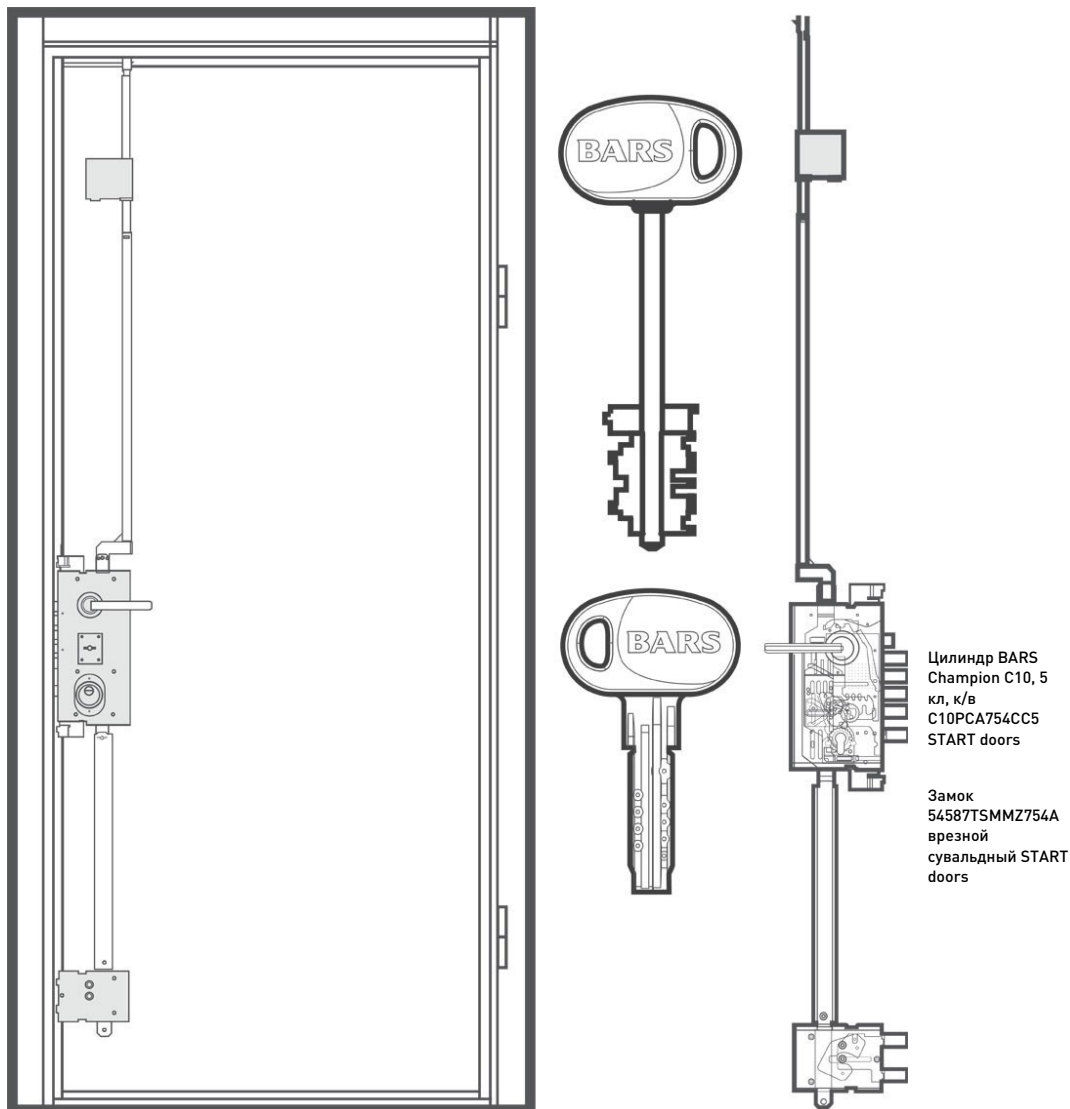

Высота двери 2080 мм. Ширина 960 мм. Дверь под проем 2095x990.

16 Sigma X PVC F19 | Серый шелк

02056-20 [Фурнитура]

Дверь BARS EVO II

Высота двери 2080 мм.

Ширина 960 мм. Дверь под проем 2095x990.

Ручка Garda (бронза)

Замок 54587TSMMZ754A врезной сувальдный START doors

Цилиндр BARS Champion C10, 5 кл, к/в C10PCA754CC5
START doors

Замковая система

Дверь BARS EVO II

Высота двери 2080 мм.

Ширина 960 мм. Дверь под проем 2095x990