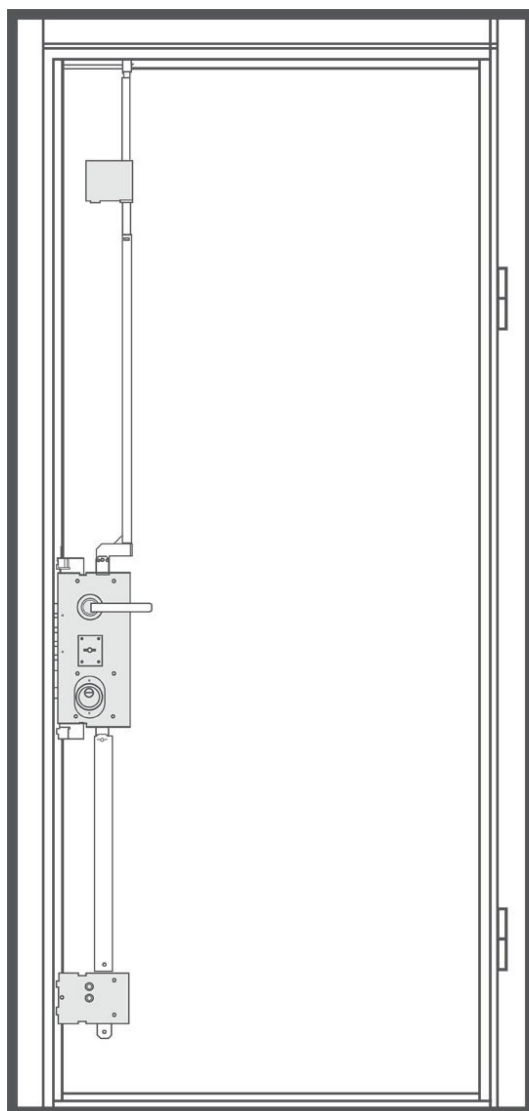

01811-20 [Вид снаружи]

Дверь BARS EVO II комплектация 05/наружное открывание.

Высота двери 2080 мм. Ширина 960 мм. Дверь под проем 2095x990.

16 Salvador-B M2 PVC F23 | Бежевый шелк

01811-20 [Вид внутри]

Дверь BARS EVO II комплектация 05./наружное открывание.

Высота двери 2080 мм. Ширина 960 мм. Дверь под проем 2095x990.

16 Salvador-B M2 PVC F29 | Кристальный белый

01811-20 [Фурнитура]

Дверь BARS EVO II

Высота двери 2080 мм.

Ширина 960 мм. Дверь под проем 2095x990.

Ручка Garda (золото)

Замок 54587TSMMZ754A врезной сувальдный START doors

Цилиндр BARS Champion C10, 5 кл, к/в C10PCA754CC5
START doors

Замковая система

Дверь BARS EVO II

Высота двери 2080 мм.

Ширина 960 мм. Дверь под проем 2095x990

Дверь BARS EVO-II 05 | A1 - П 2080x960

56000.00 руб.

Доступные размеры, мм:

Высота: 2060 | 2080 | 2100 | 2160

Ширина: 880 | 960 | 1000

Возможно любое сочетание типоразмеров как по высоте, так и по ширине.

Доступные декоры: