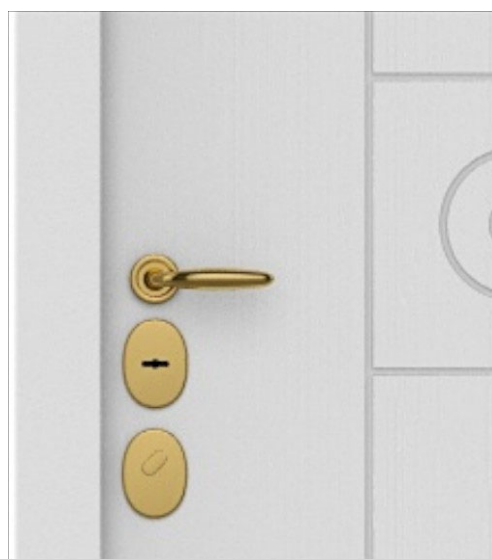

01811-20 [Вид снаружи]

Дверь BARS EVO II комплектация 05/наружное открывание.

Высота двери 2080 мм. Ширина 960 мм. Дверь под проем 2095x990.

16 Salvador-B M2 PVC F23 | Бежевый шелк

01811-20 [Вид внутри]

Дверь BARS EVO II комплектация 05./наружное открывание.

Высота двери 2080 мм. Ширина 960 мм. Дверь под проем 2095x990.

16 Salvador-B M2 PVC F29 | Кристальный белый

01811-20 [Фурнитура]

Дверь BARS EVO II

Высота двери 2080 мм.

Ширина 960 мм. Дверь под проем 2095x990.

Ручка Garda (золото)

Замок 54587TSMMZ754A врезной сувальдный START doors

Цилиндр BARS Champion C10, 5 кл, к/в C10PCA754CC5
START doors

Замковая система

Дверь BARS EVO II

Высота двери 2080 мм.

Ширина 960 мм. Дверь под проем 2095x990