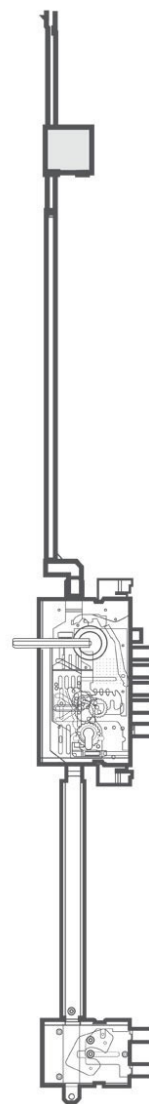

01811-20 [Вид снаружи]

Дверь BARS EVO II комплектация 05/наружное открывание.

Высота двери 2080 мм. Ширина 960 мм. Дверь под проем 2095x990.

16 Salvador-B M2 PVC F23 | Бежевый шелк

01811-20 [Вид внутри]

Дверь BARS EVO II комплектация 05./наружное открывание.

Высота двери 2080 мм. Ширина 960 мм. Дверь под проем 2095x990.

16 Salvador-B M2 PVC F29 | Кристальный белый

01811-20 [Фурнитура]

Дверь BARS EVO II

Высота двери 2080 мм.

Ширина 960 мм. Дверь под проем 2095x990.

Ручка Garda (золото)

Замок 54587TSMMZ754A врезной сувальдный START doors

Цилиндр BARS Champion C10, 5 кл, к/в C10PCA754CC5
START doors

Замковая система

Дверь BARS EVO II

Высота двери 2080 мм.

Ширина 960 мм. Дверь под проем 2095x990

Дверь BARS EVO-II 05 | A1 - П 2080x960

56000.00 руб.

Доступные размеры, мм:

Высота: 2060 | 2080 | 2100 | 2160

Ширина: 880 | 960 | 1000

Возможно любое сочетание типоразмеров как по высоте, так и по ширине.

Доступные декоры: