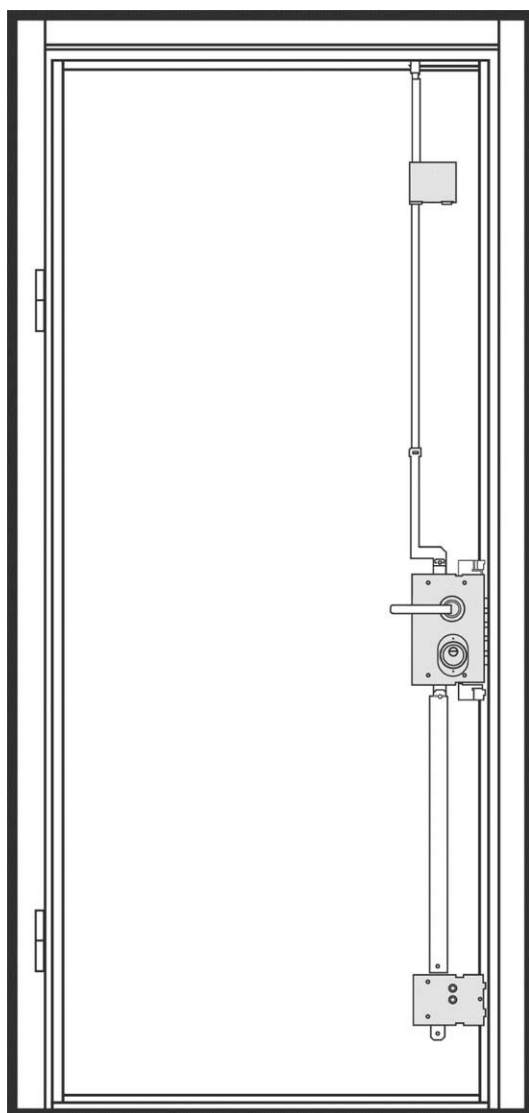

Дверь BARS EVO II комплектация 04/наружное открывание.

Высота двери 2100 мм. Ширина 900 мм. Дверь под проем 2115x930.

16 Вона X тип К Т03 Green | Зеленый

КП Вона Т-03 [Вид внутри]

Дверь BARS EVO II комплектация 04./наружное открывание.

Высота двери 2100 мм. Ширина 900 мм. Дверь под проем 2115x930.

16 Временная

КП Вона Т-03 [Фурнитура]

Дверь BARS EVO II

Высота двери 2100 мм.

Ширина 900 мм. Дверь под проем 2115x930.

KUBA (золото)

| 84515H800B | Mot-A1/B2-Niz-Cyl

Замковая система

Дверь BARS EVO II

Высота двери 2100 мм.

Ширина 900 мм. Дверь под проем 2115x930

BARS MOTTURA 84515. Нижний цилиндрический замок сейфового типа
Бронезащита цилиндра Defender врезного типа
Цилиндр BARS Champion C30, multi-pin, магнитный код, 5 кл., верт./ключ