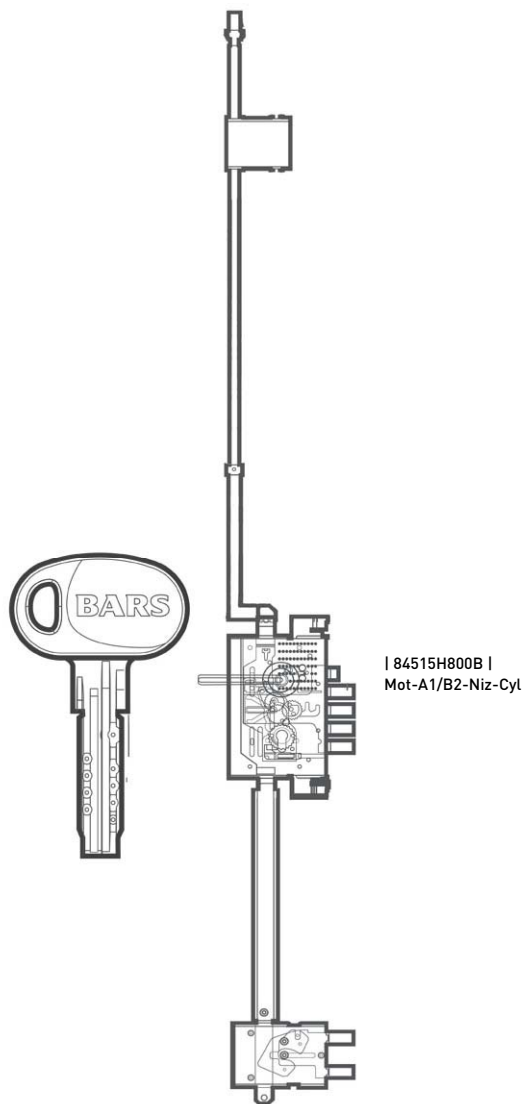

Дверь BARS EVO II комплектация 04/наружное открывание.

Высота двери 2100 мм. Ширина 900 мм. Дверь под проем 2115x930.

16 Вона X тип К Т03 Green | Зеленый

КП Вона Т-03 [Вид внутри]

Дверь BARS EVO II комплектация 04./наружное открывание.

Высота двери 2100 мм. Ширина 900 мм. Дверь под проем 2115x930.

16 Временная

КП Вона Т-03 [Фурнитура]

Дверь BARS EVO II

Высота двери 2100 мм.

Ширина 900 мм. Дверь под проем 2115x930.

KUBA (золото)

| 84515H800B | Mot-A1/B2-Niz-Cyl

Замковая система

Дверь BARS EVO II

Высота двери 2100 мм.

Ширина 900 мм. Дверь под проем 2115x930

BARS MOTTURA 84515. Нижний цилиндрический замок сейфового типа
Бронезащита цилиндра Defender врезного типа
Цилиндр BARS Champion C30, multi-pin, магнитный код, 5 кл., верт./ключ